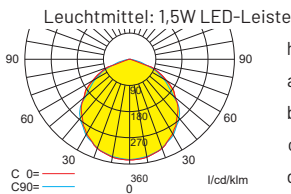

Technische Daten

Anschlussklemmen	2 x 2,5mm ² für Doppelbelegung
Gehäuse/Farbe	Polycarbonat / weiß (Leuchtenhaube)
Montageart	klar) Decken- und Wandmontage
Abmessungen (BxHxT)	313 x 174 x 54 mm
Schutzart Schutzklasse	IP54 II

Einbaurahmen

Technische Änderungen vorbehalten

Zubehör

- Ballwurfschutzkorb
- Zentralpendel
- Seilmontageset
- Einbaurahmen

Lichtverteilungskurven und Leuchtenabstandstabellen (E = 1,25 lx) / Deckenmontage

Systemleuchten für Zentralversorgung

Abstandstabelle ebene Fluchtwege / Tabellenangaben in Meter

Lampenlichtstrom Not (DC) / Netz: 190lm / 190lm

h	2,50	3,00	3,50	4,00	4,50	5,00	5,50	6,00	6,50	7,00	7,50	8,00
a	8,00	8,60	9,00	9,40	9,80	10,00	10,10	10,00	9,00	9,40	8,90	6,90
b	3,20	3,40	3,60	3,60	3,50	3,40	3,20	2,80	2,40	1,80	1,10	1,00
c	8,20	8,80	9,30	9,50	9,80	9,90	9,90	9,80	9,50	9,20	8,80	7,00
d	3,30	3,40	3,50	3,50	3,40	3,30	3,10	2,80	2,40	1,90	1,00	0,90