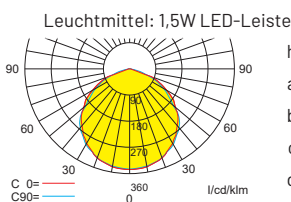

Einzelbatterieleuchten

Abstandstabelle ebene Fluchtwege / Tabellenangaben in Meter

Lampenlichtstrom Not/Netz: 190lm/190lm - Nennbetriebsdauer: 1h/3h