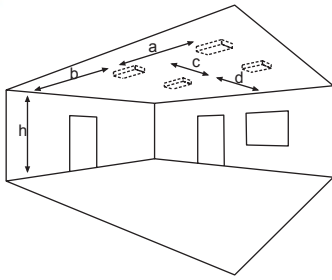

Technische Daten

Anschlussklemmen	2 x 2,5mm ² für Doppelbelegung
Gehäuse/Farbe	Polycarbonat / weiß (Leuchtenhaube)
Montageart	klar) Decken- und Wandmontage
Abmessungen (BxHxT)	313 x 174 x 54 mm
Schutzart Schutzklasse	IP54 II

Einbaurahmen

Technische Änderungen vorbehalten

Zubehör

- Ballwurfschutzkorb
- Zentralpendel
- Seilmontageset
- Einbaurahmen

Lichtverteilungskurven und Leuchtenabstandstabellen (E = 1,25 lx) / Deckenmontage