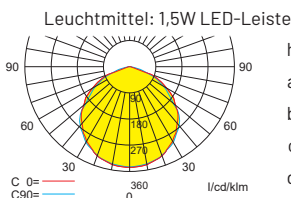

Lampenlichtstrom Not (DC) / Netz: 600lm / 600lm

h	2,00	3,00	4,00	5,00	6,00	7,00	8,00	9,00	10,00	11,00	12,00	13,00	14,00
a	9,90	12,40	14,10	15,30	16,10	16,80	16,80	16,90	16,60	16,00	15,20	14,10	10,00
b	4,20	5,10	5,60	5,90	6,00	5,90	5,50	5,00	4,20	2,80	2,10	1,50	1,00
c	10,20	12,60	14,30	15,50	16,30	16,60	17,20	17,30	16,90	16,30	15,60	14,10	10,00
d	4,30	5,10	5,70	5,90	6,10	6,00	5,70	5,20	4,50	3,20	2,80	1,50	1,00

Lampenlichtstrom Not (DC) / Netz: 1.050lm / 1.050lm

h	2,00	3,00	4,00	5,00	6,00	7,00	8,00	9,00	10,00	11,00	12,00	13,00	14,00	15,00	16,00	17,00	18,00	19,00
a	10,20	14,20	16,40	18,20	19,50	20,60	21,20	21,90	22,10	22,30	22,20	21,90	21,30	20,50	19,50	18,40	15,40	13,00
b	4,40	5,90	6,70	7,30	7,60	7,80	7,90	7,70	7,50	7,00	6,50	5,70	4,40	2,40	2,90	2,00	1,80	1,00
c	10,50	14,20	16,60	18,40	19,70	20,90	21,50	21,80	22,30	22,70	22,60	22,30	21,70	21,20	20,30	18,90	15,80	13,00
d	4,40	6,00	6,80	7,40	7,70	7,80	8,00	7,90	7,60	7,30	6,70	6,00	4,90	2,90	2,90	2,00	2,00	1,00

Einzelbatterieleuchten

Abstandstabelle ebene Fluchtwege / Tabellenangaben in Meter

Lampenlichtstrom Not/Netz: 190lm/190lm - Nennbetriebsdauer: 1h/3h

h	2,50	3,00	3,50	4,00	4,50	5,00	5,50	6,00	6,50	7,00	7,50	8,00
a	8,00	8,60	9,00	9,40	9,80	10,00	10,10	10,00	9,00	9,40	8,90	6,90
b	3,20	3,40	3,60	3,60	3,50	3,40	3,20	2,80	2,40	1,80	1,10	1,00
c	8,20	8,80	9,30	9,50	9,80	9,90	9,90	9,80	9,50	9,20	8,80	7,00
d	3,30	3,40	3,50	3,50	3,40	3,30	3,10	2,80	2,40	1,90	1,00	0,90