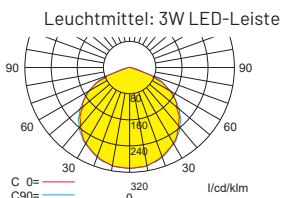

h	2,50	3,00	3,50	4,00	4,50	5,00	5,50	6,00	6,50	7,00	7,50	8,00
a	8,00	8,60	9,00	9,40	9,80	10,00	10,10	10,00	9,00	9,40	8,90	6,90
b	3,20	3,40	3,60	3,60	3,50	3,40	3,20	2,80	2,40	1,80	1,10	1,00
c	8,20	8,80	9,30	9,50	9,80	9,90	9,90	9,80	9,50	9,20	8,80	7,00
d	3,30	3,40	3,50	3,50	3,40	3,30	3,10	2,80	2,40	1,90	1,00	0,90

Lampenlichtstrom Not/Netz: 350lm/350lm - Nennbetriebsdauer: 1h/3h