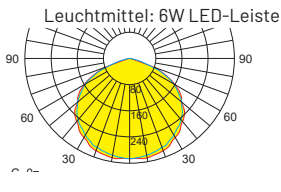

Technische Daten

Anschlussklemmen	2 x 2,5mm ² für Doppelbelegung
Gehäuse/Farbe	Polycarbonat / weiß (Leuchtenhaube)
Montageart	klar) Decken- und Wandmontage
Abmessungen (BxHxT)	313 x 174 x 54 mm
Schutzart Schutzklasse	IP54 II

Systemleuchten für Zentralversorgung

Abstandstabelle ebene Fluchtwege / Tabellenangaben in Meter

Lampenlichtstrom Not (DC) / Netz: 190lm / 190lm

h	2,50	3,00	3,50	4,00	4,50	5,00	5,50	6,00	6,50	7,00	7,50	8,00
a	8,00	8,60	9,00	9,40	9,80	10,00	10,10	10,00	9,00	9,40	8,90	6,90
b	3,20	3,40	3,60	3,60	3,50	3,40	3,20	2,80	2,40	1,80	1,10	1,00
c	8,20	8,80	9,30	9,50	9,80	9,90	9,90	9,80	9,50	9,20	8,80	7,00
d	3,30	3,40	3,50	3,50	3,40	3,30	3,10	2,80	2,40	1,90	1,00	0,90

Lampenlichtstrom Not (DC) / Netz: 350lm / 350lm

h	2,50	3,00	3,50	4,00	4,50	5,00	5,50	6,00	6,50	7,00	7,50	8,00	8,50	9,00	9,50	10,00	10,50	11,00
a	9,40	10,30	11,20	11,80	11,90	12,30	12,60	12,80	13,00	13,00	13,00	12,50	12,30	12,10	11,40	11,00	9,00	7,80
b	4,00	4,10	4,30	4,40	4,50	4,50	4,40	4,30	4,20	4,00	3,60	3,20	2,50	1,50	1,50	0,80	0,70	0,60
c	9,80	10,30	11,20	11,40	11,90	12,30	12,20	12,80	13,00	12,60	12,50	12,50	12,30	12,10	11,40	11,00	9,00	7,80
d	4,00	4,20	4,30	4,40	4,50	4,50	4,40	4,30	4,20	3,80	3,40	3,00	2,50	1,50	1,50	0,80	0,70	0,60