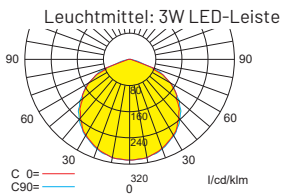

Technische Daten

Anschlussklemmen	2 x 2,5mm ² für Doppelbelegung
Gehäuse/Farbe	Polycarbonat / weiß (Leuchtenhaube)
Montageart	klar) Decken- und Wandmontage
Abmessungen (BxHxT)	313 x 174 x 54 mm
Schutzart Schutzklasse	IP54 II

Einbaurahmen

Technische Änderungen vorbehalten

Zubehör

- Ballwurfschutzkorb
- Zentralpendel
- Seilmontageset
- Einbaurahmen

Lichtverteilungskurven und Leuchtenabstandstabellen (E = 1,25 lx) / Deckenmontage

Systemleuchten für Zentralversorgung

Abstandstabelle ebene Fluchtwege / Tabellenangaben in Meter

Lampenlichtstrom Not (DC) / Netz: 190lm / 190lm

h	2,50	3,00	3,50	4,00	4,50	5,00	5,50	6,00	6,50	7,00	7,50	8,00
a	8,00	8,60	9,00	9,40	9,80	10,00	10,10	10,00	9,00	9,40	8,90	6,90
b	3,20	3,40	3,60	3,60	3,50	3,40	3,20	2,80	2,40	1,80	1,10	1,00
c	8,20	8,80	9,30	9,50	9,80	9,90	9,90	9,80	9,50	9,20	8,80	7,00
d	3,30	3,40	3,50	3,50	3,40	3,30	3,10	2,80	2,40	1,90	1,00	0,90