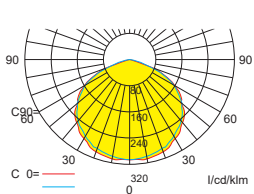

Lampenlichtstrom Not (DC) / Netz: 1.050lm / 1.050lm

h	2,00	3,00	4,00	5,00	6,00	7,00	8,00	9,00	10,00	11,00	12,00	13,00	14,00	15,00	16,00	17,00	18,00	19,00
a	10,20	14,20	16,40	18,20	19,50	20,60	21,20	21,90	22,10	22,30	22,20	21,90	21,30	20,50	19,50	18,40	15,40	13,00
b	4,40	5,90	6,70	7,30	7,60	7,80	7,90	7,70	7,50	7,00	6,50	5,70	4,40	2,40	2,90	2,00	1,80	1,00
c	10,50	14,20	16,60	18,40	19,70	20,90	21,50	21,80	22,30	22,70	22,60	22,30	21,70	21,20	20,30	18,90	15,80	13,00
d	4,40	6,00	6,80	7,40	7,70	7,80	8,00	7,90	7,60	7,30	6,70	6,00	4,90	2,90	2,90	2,00	2,00	1,00