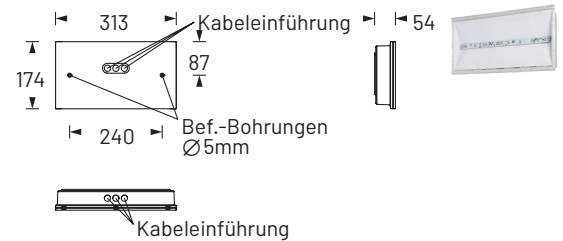

TWISTSMART

Formschöne, moderne IP54 Sicherheitsleuchte zur Flächenausleuchtung aus weißem Polycarbonat mit klarer Leuchtenhaube und einfacher, schraubenloser Montage durch Klick-System. Als Systemleuchte für Zentralversorgung wahlweise mit 1,5 Watt, 3 Watt, 6 Watt oder 10 Watt LED-Leiste erhältlich. In der Einzelbatterievariante mit 1,5 Watt oder 3 Watt LED-Leiste.

Technische Daten

Anschlussklemmen	2 x 2,5mm ² für Doppelbelegung
Gehäuse/Farbe	Polycarbonat / weiß (Leuchtenhaube)
Montageart	klar) Decken- und Wandmontage
Abmessungen (BxHxT)	313 x 174 x 54 mm
Schutzart Schutzklasse	IP54 II

Einbaurahmen

Technische Änderungen vorbehalten

Zubehör

- Ballwurfschutzkorb
- Zentralpendel
- Seilmontageset
- Einbaurahmen

Lichtverteilungskurven und Leuchtenabstandstabellen (E = 1,25 lx) / Deckenmontage