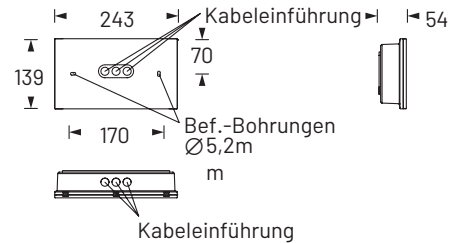

Technische Daten

Erkennungsweite	23 m
Anschlussklemmen	2 x 2,5mm² für Doppelbelegung
Gehäuse/Farbe	Polycarbonat/weiß (Leuchtenhaube klar)
Montageart	Wandmontage
Abmessungen (BxHxT)	243 x 139 x 54 mm
Schutzart Schutzklasse	IP54 II

Leuchtmittel	Systemleuchten für Zentralversorgung	Einzelbatterieleuchten
	1W LED-Leiste	1W LED-Leiste
Lichtstrom (Netz)	130lm	130lm
Lichtstromverhältnis		
Not(DC)/Netz	-	15% - 50% / 100%
Netzanschlussleistung	4,5VA	4,5VA
Batterie-Stromaufnahme	11mA	-
Nennbetriebsdauer		
Batteriebetrieb	-	1h/3h/8h
Anschlussspannung	230V 50/60Hz / 220V DC +25/-20%	230V 50/60Hz
NiMh-Akku1h/3h/8h	-	4,8V 0,8Ah
Temperaturbereich	-10°C bis +40°C	-
Bereitschaftsschaltung	-	-0°C bis +35°C
Dauerschaltung	-	-5°C bis +30°C
optional:		
Leuchtschalt- und Überwachungsbaustein	RUSIC Überwachung	-
Selbstüberwachung	-	SELF CHECK
Busüberwachung	-	RULEC SL500