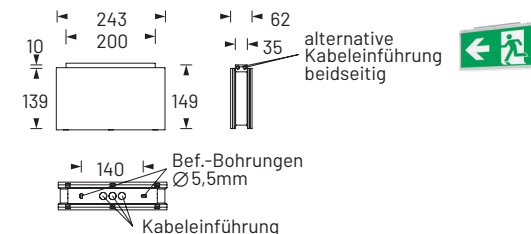

TwistSmart E23

RSV RUHSTRAT
STROMVERSORGUNGEN

Formschöne, moderne IP54 Rettungszeichenleuchte aus weißem Polycarbonat mit klarer Haube und einfacher, schraubenloser Montage durch Klick-System. Leuchte für beidseitige Piktogramm-Bestückung zur Deckenmontage.
Die Leuchte ist mit einer 2 Watt LED-Leiste ausgestattet.

Technische Daten

Erkennungsweite	23m
Anschlussklemmen	2 x 2,5mm² für Doppelbelegung
Gehäuse/Farbe	Polycarbonat/weiß (Leuchtenhaube klar)
Montageart	Deckenmontage
Abmessungen (BxHxT)	243 x 149 x 62mm
Schutzart	IP54
Schutzklasse	II

Leuchtmittel	Systemleuchten für Zentralversorgung	Einzelbatterieleuchten
	2W LED-Leiste	2W LED-Leiste
Lichtstrom (Netz)	240lm	240lm
Lichtstromverhältnis Not(DC)/Netz	-	15% - 50% / 100%
Netzanschlussleistung	5,5VA	5,5VA
Batterie-Stromaufnahme Nennbetriebsdauer Batteriebetrieb	14mA - -	- 1h/3h/8h
Anschlussspannung	230V 50/60Hz / 220V DC +25/-20%	230V 50/60Hz
NiMh-Akku 1h/3h/8h	-	4,8V 0,8Ah
Temperaturbereich	-10°C bis +40°C	-
Bereitschaftsschaltung	-	-0°C bis +35°C
Dauerschaltung	-	-5°C bis +30°C
optional: Leuchtschalt- und Überwachungsbaustein	RUSIC Überwachung	-
Selbstüberwachung	-	SELF CHECK
Busüberwachung	-	RULEC SI500

Zubehör

Zubehör	Piktogramm-Set*
Kettmontageset	Fluchtweg-Piktogramm FR
Zentralpendel	Fluchtweg-Piktogramm FL
Seilmontageset	Fluchtweg-Piktogramm FU
Wandausleger, weiß	Blindscheibe

* Set im Lieferumfang enthalten.
Weitere Pfeilrichtungen auf Anfrage.