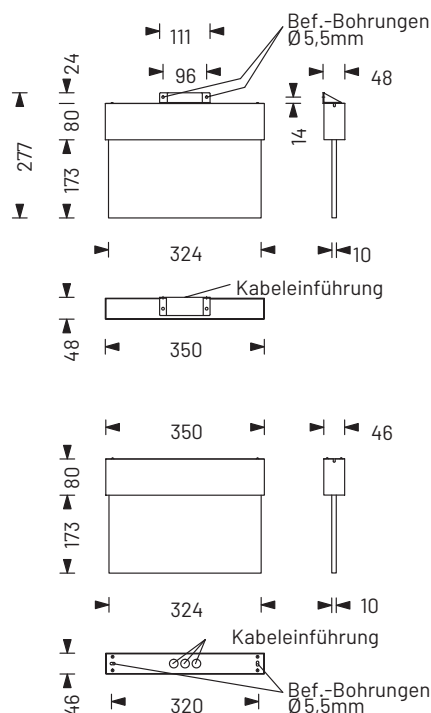

Space12 E30 Decke

RSV RUHSTRAT
STROMVERSORGUNGEN

Gehäuse aus Stahlblech, pulverbeschichtet in weiß.

Lieferbar als Wandparallel- und Deckenmontage mit 10 mm dicker Lichtlenkscheibe und austauschbaren Piktogrammen. Wahlweise mit 1,5 bzw. 3 Watt LED-Leiste erhältlich.

Technische Daten

Erkennungsweite	30 m
Anschlussklemmen	3 x 2,5mm ² für Doppelbelegung
Gehäuse/Farbe	Stahlblech, weiß
	weitere Farben auf Anfrage lieferbar
Montageart	Wandparallelmontage, Deckenmontage
Abmessungen (BxHxT)	350 x 253 x 46mm
Schutzart Schutzklasse	IP40 I

Leuchtmittel	Systemleuchten für Zentralversorgung		Einzelbatterieleuchten	
	1,5W LED-Leiste	3W LED-Leiste	1,5W LED-Leiste	3W LED-Leiste
Lichtstrom (Netz)	190lm	350lm	190lm	350lm
Lichtstromverhältnis				
Not(DC)/Netz	-		15% -50% /100%	
Netzanschlussleistung	5VA	6VA	5VA	6VA
Batterie-Stromaufnahme	12mA	19mA	-	
Nennbetriebsdauer				
Batteriebetrieb	-		1h/3h/8h	
Anschlussspannung	230V 50/60Hz / 220V DC +25/-20%		230V 50/60Hz	
NiMh-Akku	-		4,8V 0,8Ah	
Temperaturbereich	-10°C bis +40°C		-	
Bereitschaftsschaltung	-		-0°C bis +35°C	
Dauerschaltung	-		-5°C bis +30°C	
optional:				
Leuchtschalt- und Überwachungsbaustein	RUSIC Überwachung		-	
Selbstüberwachung	-		SELF CHECK	
Busüberwachung	-		RULEC SL500	

* Set im Lieferumfang enthalten.
Weitere Pfeilrichtungen auf Anfrage.