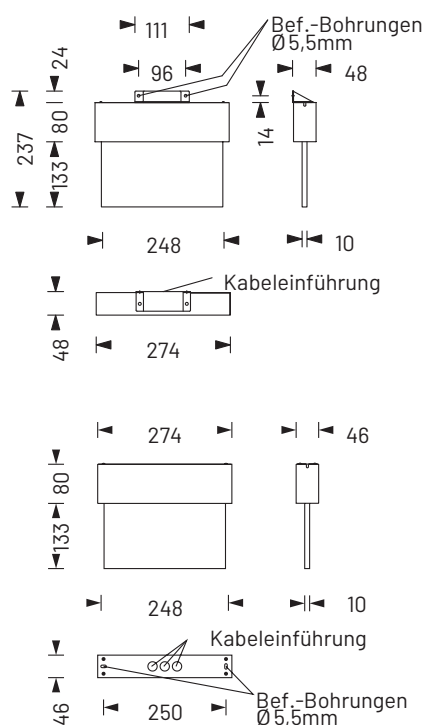

Leuchtmittel	Systemleuchten für Zentralversorgung		Einzelbatterie-leuchten	
	1W LED-Leiste	2W LED-Leiste	1W LED-Leiste	2W LED-Leiste
Lichtstrom (Netz)	130lm	260lm	130lm	260lm
Lichtstromverhältnis				
Not(DC)/Netz	-		15% -50% /100%	
Netzanschlussleistung	4,5VA	5,5VA	4,5VA	5,5VA
Batterie-Stromaufnahme	11mA	14mA	-	
Nennbetriebsdauer				
Batteriebetrieb	-		1h/3h/8h	
Anschlussspannung	230V 50/60Hz / 220V DC +25/-20%		230V 50/60Hz	
NiMh-Akku	-		4,8V 0,8Ah	
Temperaturbereich	-10°C bis +40°C		-	
Bereitschaftsschaltung	-		-0°C bis +35°C	
Dauerschaltung	-		-5°C bis +30°C	
optional:				
Leuchtenschalt- und Überwachungsbaustein	RUSIC Überwachung		-	
Selbstüberwachung	-		SELF CHECK	
Busüberwachung	-		RULEC SL500