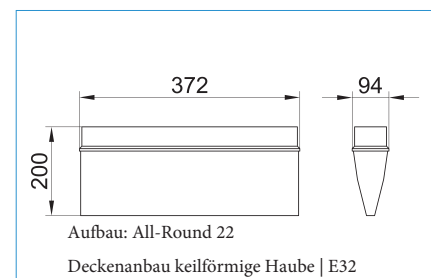

Technische Daten

Erkennungsweite	18 & 32m
Anschlussklemmen	3 x 2,5mm² für Doppelbelegung
Gehäuse/Farbe	Polycarbonat/weiß
Montageart	Wand- & Deckenmontage
Abmessungen (BxHxT)	90 x 360 x 90 mm | Wandanbau flache Haube | E18 128 x 360 x 90 mm | Deckenanbau hohe Haube | E18 200 x 360 x 90 mm | Deckenanbau keilförmige Haube | E32
Schutzart	IP54
Schutzklasse	II

	Systemleuchten für Zentralversorgung	Einzelbatterie - leuchten
Leuchtmittel	3W LED-Leiste	1,7W LED-Leiste
Lichtstrom (Netz)	240lm	120lm
Lichtstromverhältnis Not (DC) / Netz	-	40% / 100%
Netzanschlussleistung	4,6VA	10,5VA
Batterie-Stromaufnahme	14mA	-
Nennbetriebsdauer Batteriebetrieb	-	3h / 8h
Anschlussspannung	230V 50/60Hz / 220V DC +25/-20%	230V 50/60Hz
NiMh-Akku 3 h / 8h	-	3,6V 1,5Ah
Temperaturbereich	-5°C bis +40°C	-
Bereitschaftsschaltung	-	+5°C bis +45°C
Dauerschaltung	-	+5°C bis +45°C
optional:		
Leuchtschalt- und Überwachungsbaustein	RUSIC Überwachung	-
Selbstüberwachung	-	SELF CHECK
Busüberwachung	-	RULEC Z64