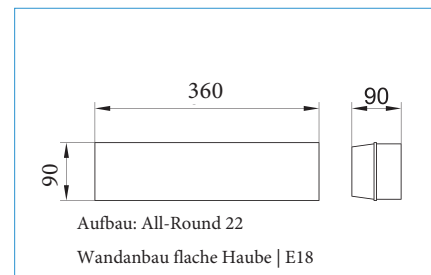

Technische Daten

Erkennungsweite	18 & 32m
Anschlussklemmen	3 x 2,5mm² für Doppelbelegung
Gehäuse/Farbe	Polycarbonat/weiß
Montageart	Wand- & Deckenmontage
Abmessungen (BxHxT)	90 x 360 x 90 mm | Wandanbau flache Haube | E18 128 x 360 x 90 mm | Deckenanbau hohe Haube | E18 200 x 360 x 90 mm | Deckenanbau keilförmige Haube | E32
Schutzart	IP54
Schutzklasse	II

	Systemleuchten für Zentralversorgung	Einzelbatterie - leuchten
Leuchtmittel	3W LED-Leiste	1,7W LED-Leiste
Lichtstrom (Netz)	240lm	120lm
Lichtstromverhältnis Not (DC) / Netz	-	40% / 100%
Netzanschlussleistung	4,6VA	10,5VA
Batterie-Stromaufnahme	14mA	-
Nennbetriebsdauer Batteriebetrieb	-	3h / 8h
Anschlussspannung	230V 50/60Hz / 220V DC +25/-20%	230V 50/60Hz
NiMh-Akku 3 h / 8h	-	3,6V 1,5Ah
Temperaturbereich	-5°C bis +40°C	-
Bereitschaftsschaltung	-	+5°C bis +45°C
Dauerschaltung	-	+5°C bis +45°C
optional:		
Leuchtschalt- und Überwachungsbaustein	RUSIC Überwachung	-
Selbstüberwachung	-	SELF CHECK
Busüberwachung	-	RULEC Z64