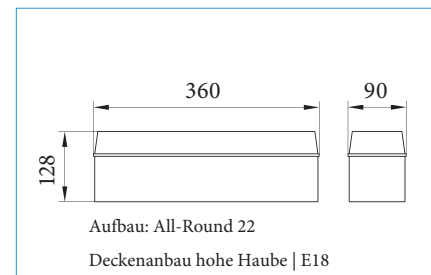

Technische Daten

Erkennungsweite	18 & 32m
Anschlussklemmen	3 x 2,5mm² für Doppelbelegung
Gehäuse/Farbe	Polycarbonat/weiß
Montageart	Wand- & Deckenmontage
Abmessungen (BxHxT)	90 x 360 x 90 mm | Wandanbau flache Haube | E18 128 x 360 x 90 mm | Deckenanbau hohe Haube | E18 200 x 360 x 90 mm | Deckenanbau keilförmige Haube | E32
Schutzart	IP54
Schutzklasse	II

	Systemleuchten für Zentralversorgung	Einzelbatterie - leuchten
Leuchtmittel	3W LED-Leiste	1,7W LED-Leiste
Lichtstrom (Netz)	240lm	120lm
Lichtstromverhältnis Not (DC) / Netz	-	40% / 100%
Netzanschlussleistung	4,6VA	10,5VA
Batterie-Stromaufnahme	14mA	-
Nennbetriebsdauer Batteriebetrieb	-	3h / 8h
Anschlussspannung	230V 50/60Hz / 220V DC +25/-20%	230V 50/60Hz
NiMh-Akku 3 h / 8h	-	3,6V 1,5Ah
Temperaturbereich	-5°C bis +40°C	-
Bereitschaftsschaltung	-	+5°C bis +45°C
Dauerschaltung	-	+5°C bis +45°C
optional:		
Leuchtschalt- und Überwachungsbaustein	RUSIC Überwachung	-
Selbstüberwachung	-	SELF CHECK
Busüberwachung	-	RULEC Z64